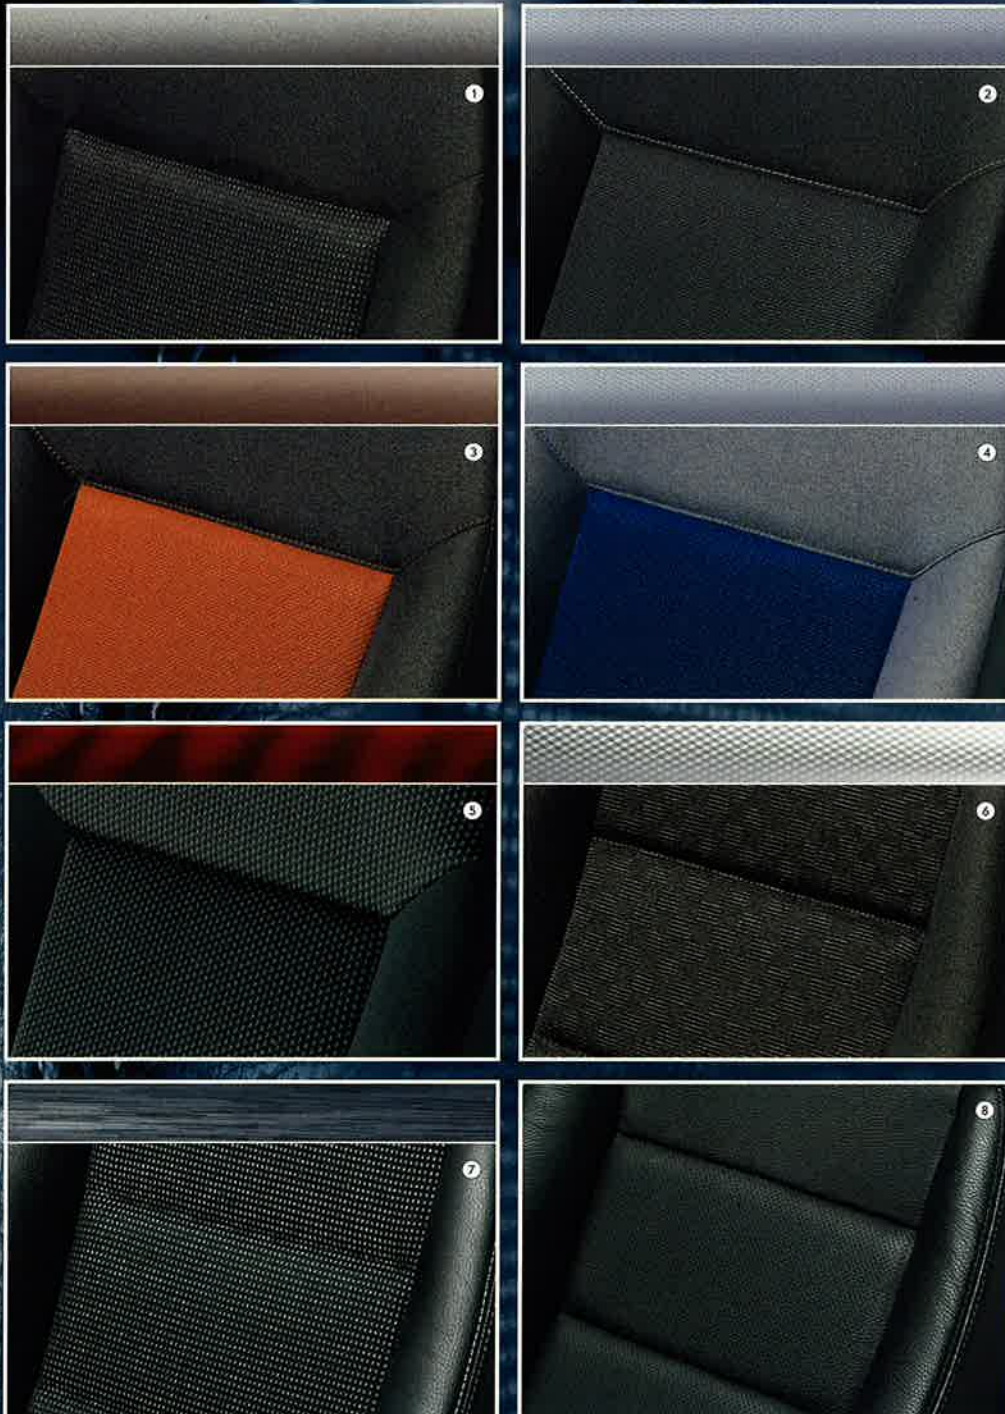

Polster und Dekorleisten

- ① Stoff Alpha, Anthrazit
  Dekorleiste Anthrazit
  Metallic
- ② Stoff Tabita, Anthrazit
  Dekorleiste Micro Tech Silber
- ③ Stoff Tabita, Rot/Anthrazit
  Dekorleiste Micro Tech Rot
- ④ Stoff Tabita, Blau/Stahlgrau
  Dekorleiste Micro Tech Silber
- ⑤ Velours Bristol, Anthrazit
  Dekorleiste Brasilia
- ⑥ Stoff Vent, Anthrazit
  Dekorleiste Chromquader
- ⑦ Stoff Alpha/Leder,
  Silber/Anthrazit
  Dekorleiste Karbonlinien
- ⑧ Leder, Anthrazit