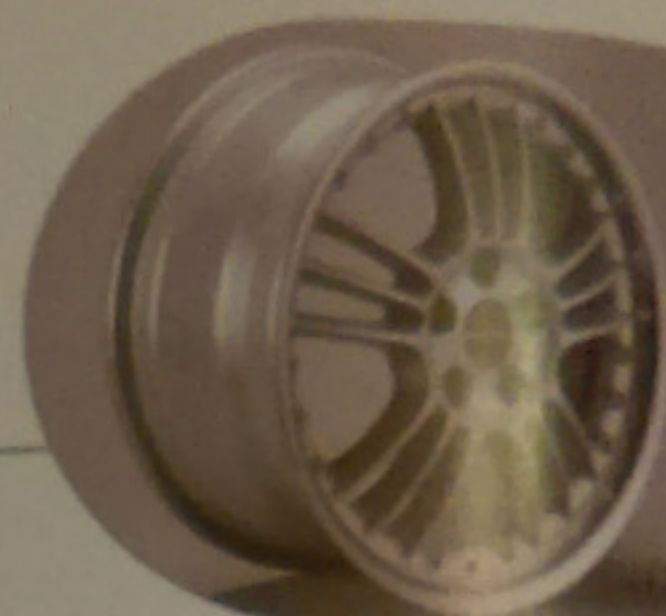

Option 1

- Nachschalldämpfer,
  Bestell-Schlüssel: ViS-04.

Nicht in Verbindung mit iS3

- *Rear silencer,*
  Order code: ViS-04.

Not in connection with iS3

Option 2

- Komplettradsatz mit Reifen 245/35 R17
  und Leichtmetallrädern 7 1/2 x 17 ET 45
  (4-Loch/5-Loch) wahlweise

im Spectra Sports Line-Design (1),
Bestell-Schlüssel: ViS-05,

im Twin Spoke-Design (2),
Bestell-Schlüssel: ViS-06,

oder im Softstern-Design (3),
Bestell-Schlüssel: ViS-07.

- *Complete wheel set with tyres 245/35 R17
  and light alloy wheels 7 1/2 x 17 offset 45 (4-stud/5-stud)*

*in Spectra Sports Line design (1),
Order-code: ViS-05,*

*in Twin Spoke design (2)
Order-code: ViS-06,*

*or Softstar design (3),
Order-code: ViS-07.*

Option 3

- Blende für Mittelkonsole im Alu-Look
- Schaltknauf im Alu-Look
  mit Alu-Einlegering
- Schalthebelkonsole/Handbremshebel-
  Griffmulde im Alu-Look,
- Einstiegsverkleidung, 4-teilig,
  Bestell-Schlüssel: ViS-08.

Nicht in Verbindung mit iS3

- *Interior fittings in aluminium look
  consisting of middle console panel*
- *Gear knob in aluminium look
  with aluminium insert ring,*
- *Interior fittings in aluminium look
  consisting of trim for gear surround
  and hand brake lever surround,*
- *Interior door sill covers, 4 parts,
  Order-code: ViS-08.*

Not in connection with iS3